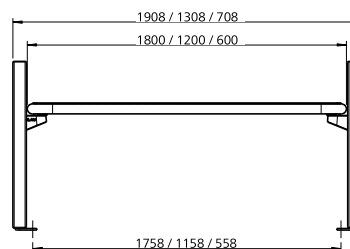

BANK STRADA HARMONY

Benennung	Mit Rückenlehne		Ohne Rückenlehne	
	Artikelnr.		Artikelnr.	
Bank Strada Harmony 180	54522..*		54523..*	
Bank Strada Harmony 120	55145..*		55147..*	
Bank Strada Harmony 60	55146..*		55148..*	

*Bitte die letzten Ziffern der Artikelnummer mit der gewünschten Farb-Nr. ergänzen.

31

32

33

Schnelllieferprogramm: Ab Lager

01

03

14

02

05

06

20

13

4-6 Wochen

RAL nach Wahl auf Anfrage