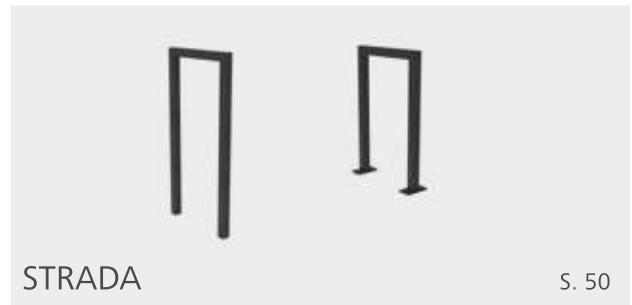

Passender Fahrradanhlehbügel auf Seite 50.

TISCH STRADA MAXI STYLE

Benennung	Artikelnr.	
Tisch Strada Maxi Style Drahtgitter	55414..*	
Tisch Strada Maxi Style Bambus dunkel	55416..*	
Tisch Strada Maxi Style Bambus Savanna	55417..*	
Tisch Strada Maxi Style Recyclingkunststoff	55419..*	
Tisch Strada Maxi Style Paghholz	55415..*	
Tisch Strada Maxi Style Accoya	55418..*	
Tisch Strada Maxi Style Robinie	55421..*	
Tisch Strada Maxi Style Iroko	55420..*	

*Bitte die letzten Ziffern der Artikelnummer mit der gewünschten Farb-Nr. ergänzen.

ERLAU® Neuheiten Fahrradparksysteme

ERLAU® Anlehnbügel Quadri

Fahrradanlehnbügel Quadri

- Fahrradanelehnbügel aus Flachstahl, Stärke 10mm
- Ortsfest zum Einbetonieren oder ortsfest mit Befestigungsplatte (FPO)
- Optional mit Querholm
- Komplett feuerverzinkt oder feuerverzinkt und pulverbeschichtet
- Maße ortsfest (B x T x H): 750 x 80 x 1.150 mm
- Maße FPO (B x T x H) 780 x 150 x 800 mm