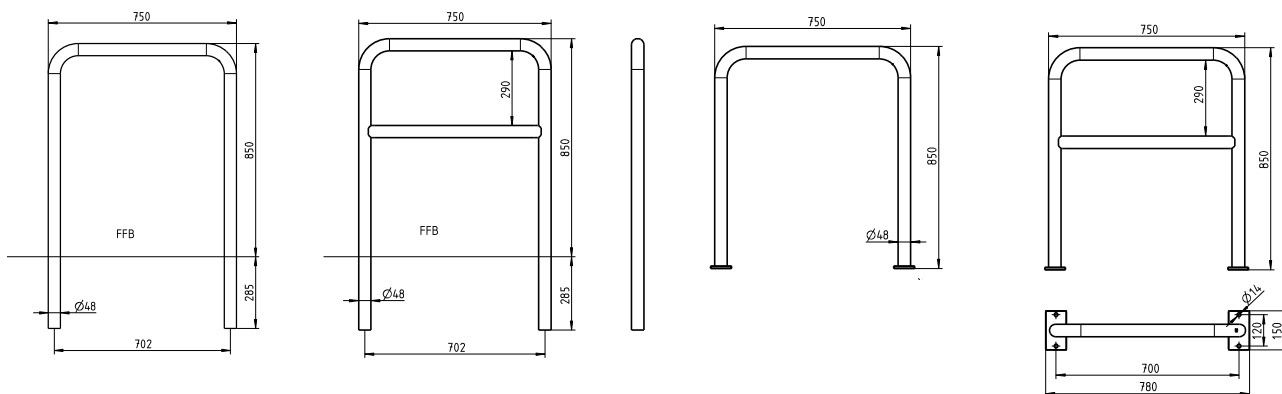

*Bitte die letzten Ziffern der Artikelnummer mit der gewünschten Farb-Nr. ergänzen.

6-8 Wochen

RAL nach Wahl auf Anfrage

ERLAU® Anlehnbügel Pedalo

Fahrradanlehnbügel Pedalo

- Gebogener Fahrradanhlehnbügel aus Rundrohr, Durchmesser 48 mm
- Ortsfest mit Befestigungsplatte (FP0) oder ortsfest zum Einbetonieren, passend für Bodenhülse
- Optional mit Querholm
- Komplett feuerverzinkt oder feuerverzinkt und pulverbeschichtet
- Maße ortsfest (B x T x H): 750 x 48 x 1.135 mm
- Maße FP0 (B x T x H) 780 x 150 x 850 mm