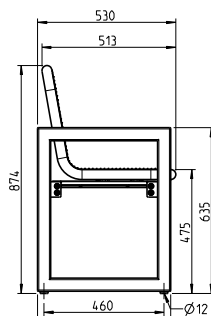

BANK STRADA HARMONY

Benennung	Mit Rückenlehne		Ohne Rückenlehne	
	Artikelnr.		Artikelnr.	
Bank Strada Harmony 180	54522..*		54523..*	
Bank Strada Harmony 120	55145..*		55147..*	
Bank Strada Harmony 60	55146..*		55148..*	

*Bitte die letzten Ziffern der Artikelnummer mit der gewünschten Farb-Nr. ergänzen.

31

32

33

Schnelllieferprogramm: Ab Lager

01

03

14

02

05

06

20

13

4-6 Wochen

RAL nach Wahl auf Anfrage