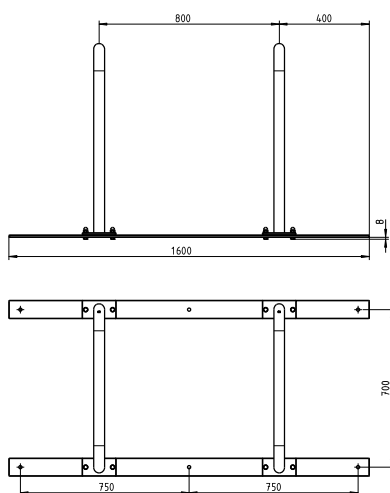

PEDALO REIHENVERBINDER

Benennung	Artikelnr.		
	Pedalo Reihenverbinder 2er	5539617	
Pedalo Reihenverbinder 3er	5539717		

*Bitte die letzten Ziffern der Artikelnummer mit der gewünschten Farb-Nr. ergänzen.