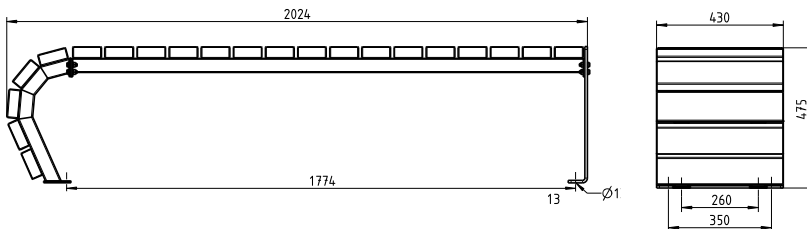

Olympia Luna Flow 3-sitziges Element. Einheitlich im Design, grenzenlos in der Vielfalt.

- 3-sitziges Element – individuell erweiterbar
- Mit einseitig fortlaufender Sitzfläche, in den Boden übergehend
- Fuß aus Laserschnitt-Formteil, abgewinkelt und rechteckig gestaltet
- Mobil mit Befestigungsbohrung
- Metallteile feuerverzinkt und pulverbeschichtet
- Sitzfläche wahlweise mit Bohlen aus Iroko (FSC-zertifiziert), Robinie (FSC-zertifiziert), Bambus dunkel oder Bambus Savanna
- Maße (B x T x H): 2.024 x 430 x 475 mm