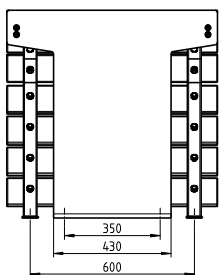

ERLAU® Olympia Luna Flow

Tisch Olympia Luna Flow einseitig. Einheitlich im Design, grenzenlos in der Vielfalt.

- Fuß aus Laserschnitt-Formteil, abgewinkelt
- Mit einseitig fortlaufender Tischfläche, in den Boden übergehend
- Mobil mit Befestigungsbohrung
- Metallteile feuerverzinkt und pulverbeschichtet
- Tischfläche wahlweise mit Bohlen aus Iroko (FSC-zertifiziert), Robinie (FSC-zertifiziert), Bambus dunkel oder Bambus Savanna
- Maße (B x T x H): 2.024 x 770 x 760 mm