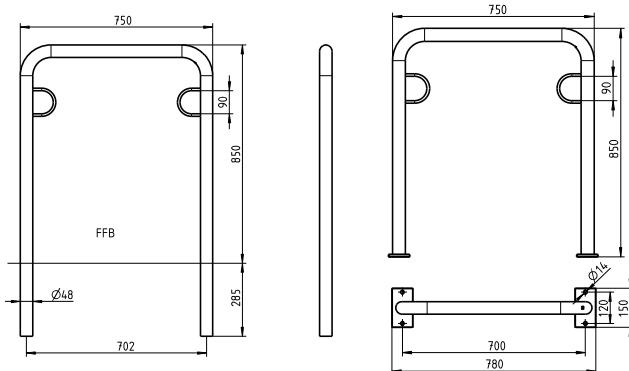

ANLEHNBÜGEL PEDALO MIT ÖSEN

Benennung	ortsfest		FP0	
	Artikelnr.		Artikelnr.	
Anlehnbügel Pedalo mit Ösen	55366.*		55369.*	

*Bitte die letzten Ziffern der Artikelnummer mit der gewünschten Farb-Nr. ergänzen.

6-8 Wochen

RAL nach Wahl auf Anfrage