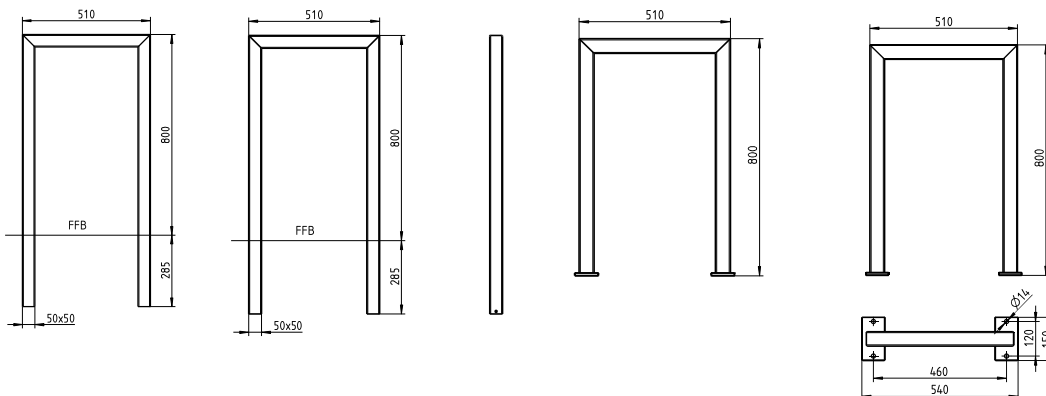

ANLEHNBÜGEL STRADA			
Benennung	ortsfest		FPO
	Artikelnr.		Artikelnr.
Anlehnbügel Strada	55376..*		55377..*

*Bitte die letzten Ziffern der Artikelnummer mit der gewünschten Farb-Nr. ergänzen.

6-8 Wochen

RAL nach Wahl auf Anfrage