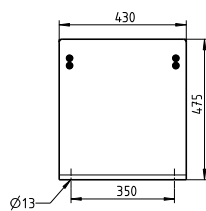

Olympia Luna 2-sitziges Element. Einheitlich im Design, grenzenlos in der Vielfalt.

- 2-sitziges Element – individuell erweiterbar
- Fuß aus Laserschnitt-Formteil, abgewinkelt und rechteckig gestaltet
- Mobil mit Befestigungsbohrung
- Metallteile feuerverzinkt und pulverbeschichtet
- Sitzfläche wahlweise mit Bohlen aus Iroko (FSC-zertifiziert), Robinie (FSC-zertifiziert), Bambus dunkel oder Bambus Savanna
- Maße (B x T x H): 1.136 x 430 x 475 mm