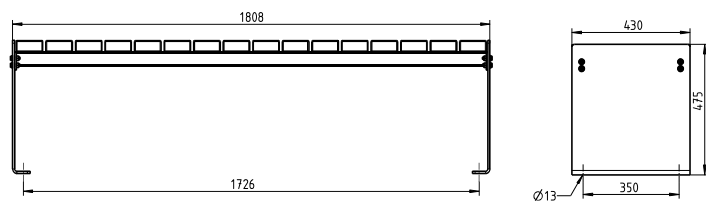

OLYMPIA LUNA 3-SITZIG				
Benennung	Grundelement		Anbauelement	
	Artikelnr.		Artikelnr.	
Olympia Luna 3-sitziges Element Iroko	55013..*		55014..*	
Olympia Luna 3-sitziges Element Robinie	55011..*		55012..*	
Olympia Luna 3-sitziges Element Bambus Dunkel	55009..*		55010..*	
Olympia Luna 3-sitziges Element Bambus Savanna	55007..*		55008..*	

*Bitte die letzten Ziffern der Artikelnummer mit der gewünschten Farb-Nr. ergänzen.