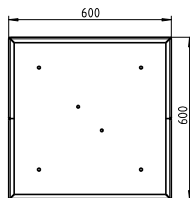

ERLAU® Plantari

Pflanzbehälter Plantari

- Mobil mit Ablaufbohrung
- Feuerverzinkt und pulverbeschichtet
- Optional individuelle Kombination mit Sitzelementen
- Mit abgesetztem Sockel für einfache Umplatzierung
- Maße (B x T x H): 600 x 600 x 740 mm