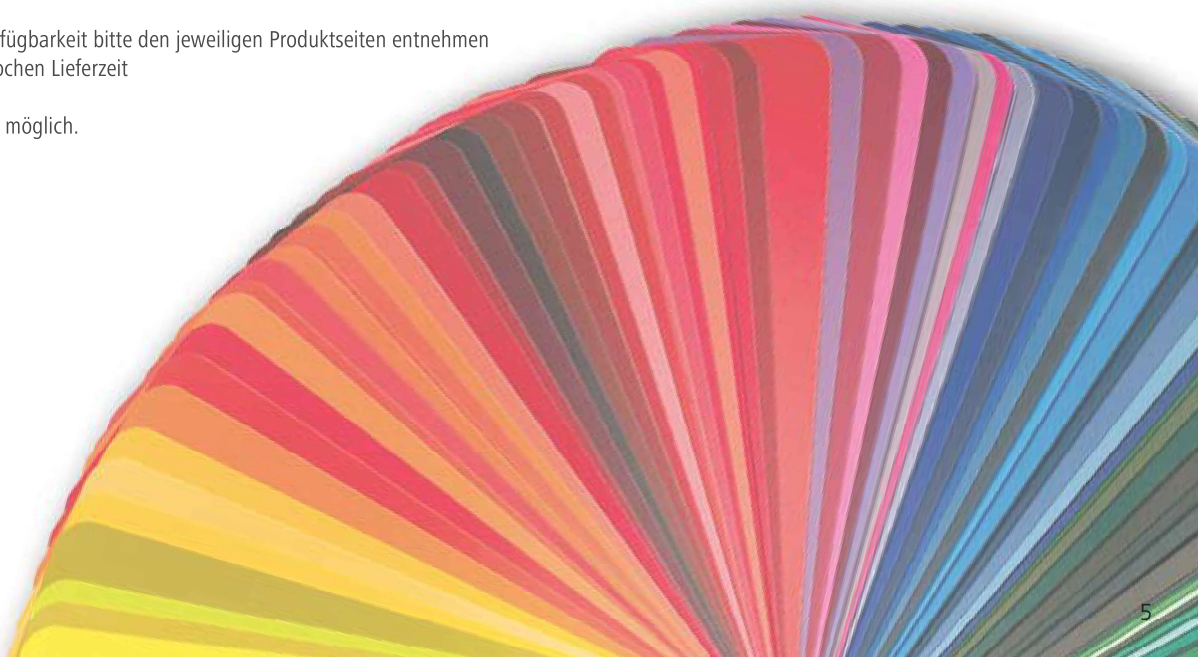

*Standardfarben I: Lieferverfügbarkeit bitte den jeweiligen Produktseiten entnehmen

**Standardfarben II: 6-8 Wochen Lieferzeit

Weitere Farben auf Anfrage möglich.

17 Feuerverzinkt

ERLAU® Olympia Luna & Pflanzschalen