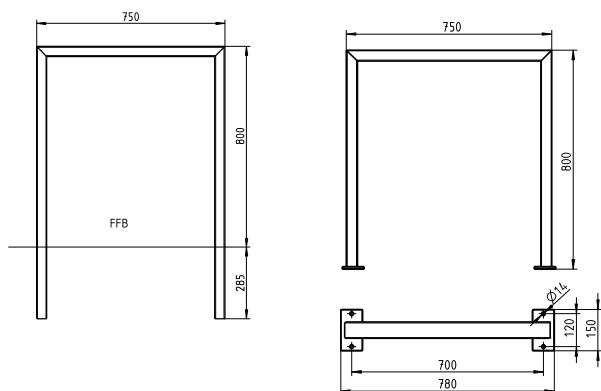

ANLEHNBÜGEL PATIO

Benennung	ortsfest		FP0	
	Artikelnr.		Artikelnr.	
Anlehnbügel Patio	55378.*		55384.*	

*Bitte die letzten Ziffern der Artikelnummer mit der gewünschten Farb-Nr. ergänzen.

RAL nach Wahl auf Anfrage