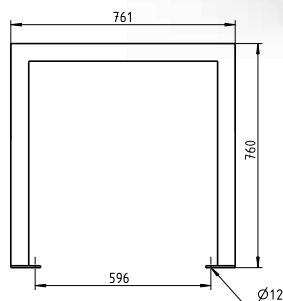

TISCH PATIO		
Benennung		
	Artikelnr.	
Tisch Patio Iroko	54981..*	
Tisch Patio Robinie	54980..*	
Tisch Patio Bambus Dunkel	54978..*	
Tisch Patio Bambus Savanna	54979..*	
Tisch Patio Rohrbohlen	55308..*	

*Bitte die letzten Ziffern der Artikelnummer mit der gewünschten Farb-Nr. ergänzen.