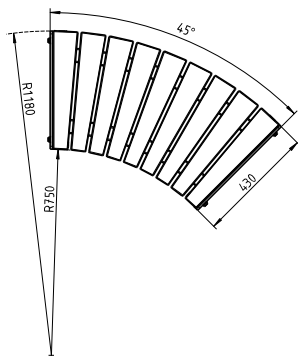

ERLAU® Olympia Luna

Olympia Luna 45° Element. Einheitlich im Design, grenzenlos in der Vielfalt.

- 45°-Einzelement – individuell erweiterbar
- Fuß aus Laserschnitt-Formteil, abgewinkelt und rechteckig gestaltet
- Mobil mit Befestigungsbohrung
- Metallteile feuerverzinkt und pulverbeschichtet
- Sitzfläche wahlweise mit Bohlen aus Iroko (FSC-zertifiziert), Robinie (FSC-zertifiziert), Bambus dunkel oder Bambus Savanna
- Durchmesser Vollkreis: 2.360 mm