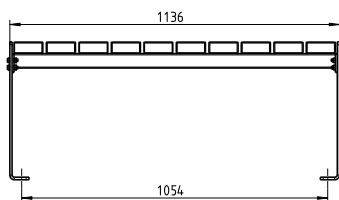

Olympia Luna 2-sitziges Element. Einheitlich im Design, grenzenlos in der Vielfalt.

- 2-sitziges Element – individuell erweiterbar
- Fuß aus Laserschnitt-Formteil, abgewinkelt und rechteckig gestaltet
- Mobil mit Befestigungsbohrung
- Metallteile feuerverzinkt und pulverbeschichtet
- Sitzfläche wahlweise mit Bohlen aus Iroko (FSC-zertifiziert), Robinie (FSC-zertifiziert), Bambus dunkel oder Bambus Savanna
- Maße (B x T x H): 1.136 x 430 x 475 mm