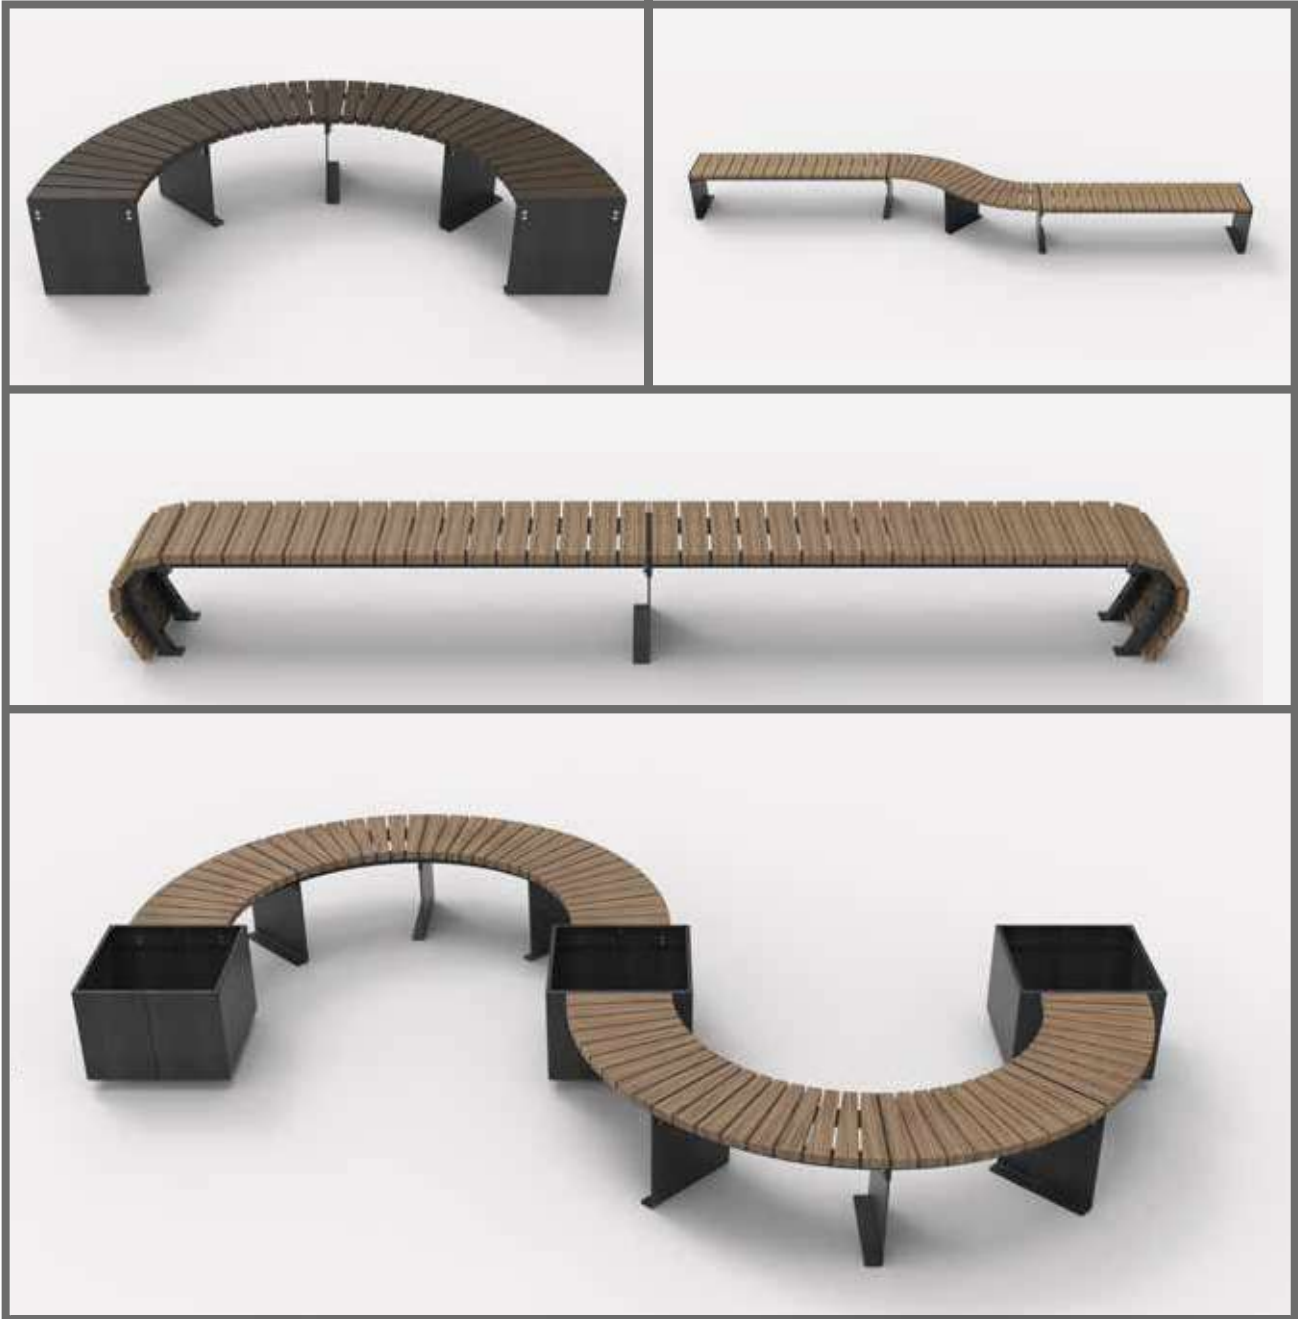

CITY HIGH SCHOOL