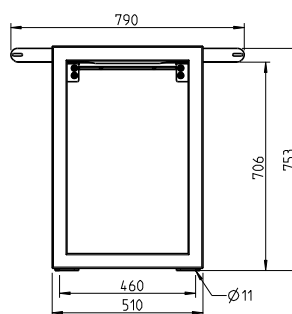

TISCH STRADA MAXI STYLE

Benennung	Artikelnr.	
Tisch Strada Maxi Style Drahtgitter	55414..*	
Tisch Strada Maxi Style Bambus dunkel	55416..*	
Tisch Strada Maxi Style Bambus Savanna	55417..*	
Tisch Strada Maxi Style Recyclingkunststoff	55419..*	
Tisch Strada Maxi Style Paghholz	55415..*	
Tisch Strada Maxi Style Accoya	55418..*	
Tisch Strada Maxi Style Robinie	55421..*	
Tisch Strada Maxi Style Iroko	55420..*	

*Bitte die letzten Ziffern der Artikelnummer mit der gewünschten Farb-Nr. ergänzen.