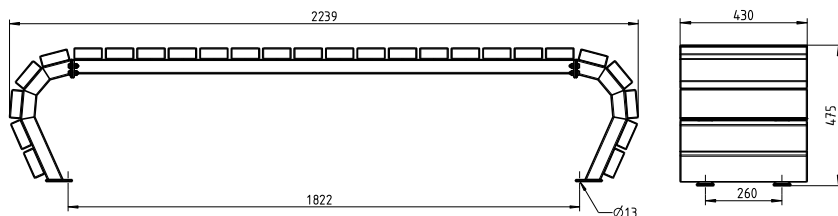

Bank Olympia Luna Flow 3-sitzig. Einheitlich im Design, grenzenlos in der Vielfalt.

- 3-sitziges Element
- Mit beidseitig fortlaufender Sitzfläche, in den Boden übergehend
- Mobil mit Befestigungsbohrung
- Metallteile feuerverzinkt und pulverbeschichtet
- Sitzfläche wahlweise mit Bohlen aus Iroko (FSC-zertifiziert), Robinie (FSC-zertifiziert), Bambus dunkel oder Bambus Savanna
- Maße (B x T x H): 2.239 x 430 x 475 mm