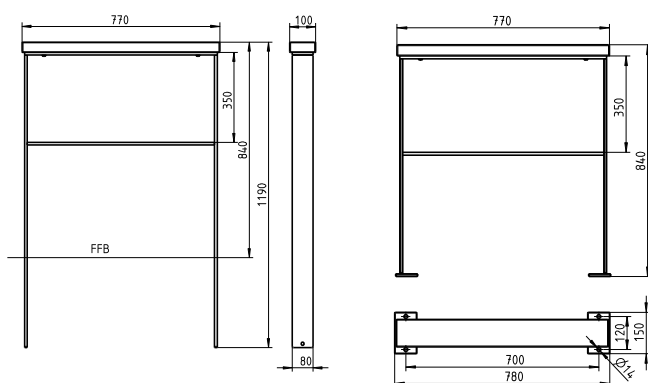

Passende Bank im Hauptkatalog auf Seite 62-63.