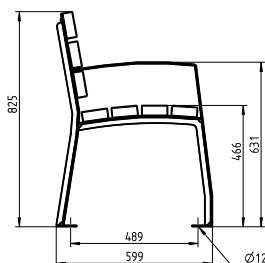

**Bank und Tisch Patio. Egal ob solo oder im Duett.
Passt immer und überall.**

- Mobil mit Befestigungsbohrung
- Metallteile feuerverzinkt und pulverbeschichtet
- Sitz- und Tischfläche mit Bohlen (60 x 40 mm) aus pulverbeschichtetem Stahl
- Maße Bank ohne Rückenlehne (B x T x H): 1.800 x 452 x 460 mm
- Maße Tisch (B x T x H): 1.800 x 761 x 760 mm

ERLAU® Piega

Bank Piega. Klassisch und vielseitig.

- Mobil mit Befestigungsbohrung
- Lasergeschnittene Formteile
- Metallteile feuerverzinkt und pulverbeschichtet
- Sitz- und Rückenfläche wahlweise mit Bohlen (100 x 40 mm) aus Iroko (FSC-Zertifiziert), Robinie (FSC-Zertifiziert), Bambus dunkel oder Bambus Savanna
- Maße Bank (B x T x H): 1.800 x 599 x 825 mm