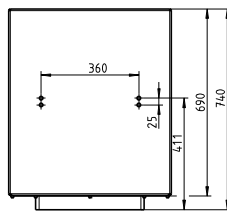

ERLAU® Plantari

Pflanzbehälter Plantari

- Mobil mit Ablaufbohrung
- Feuerverzinkt und pulverbeschichtet
- Optional individuelle Kombination mit Sitzelementen
- Mit abgesetztem Sockel für einfache Umplatzierung
- Maße (B x T x H): 600 x 600 x 740 mm