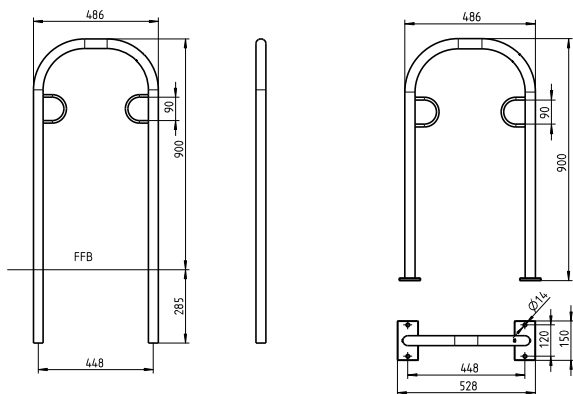

ANLEHNBÜGEL SIESTA MIT ÖSEN

Benennung	ortsfest		FP0	
	Artikelnr.		Artikelnr.	
Anlehnbügel Siesta mit Ösen	55372..*		55375..*	

*Bitte die letzten Ziffern der Artikelnummer mit der gewünschten Farb-Nr. ergänzen.

RAL nach Wahl auf Anfrage