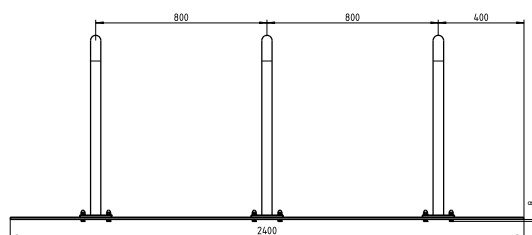

PEDALO REIHENVERBINDER

Benennung	Artikelnr.		
	Pedalo Reihenverbinder 2er	5539617	
Pedalo Reihenverbinder 3er	5539717		

*Bitte die letzten Ziffern der Artikelnummer mit der gewünschten Farb-Nr. ergänzen.