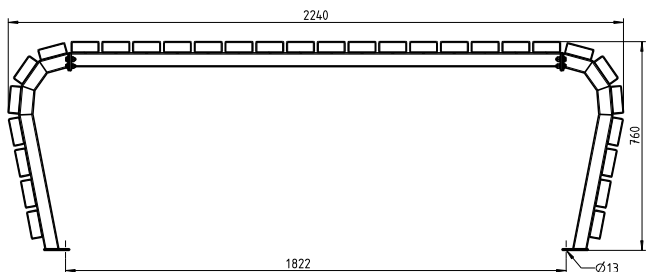

- Mit beidseitig fortlaufender Tischfläche, in den Boden übergehend
- Mobil mit Befestigungsbohrung
- Metallteile feuerverzinkt und pulverbeschichtet
- Tischfläche wahlweise mit Bohlen aus Iroko (FSC-zertifiziert), Robinie (FSC-zertifiziert), Bambus dunkel oder Bambus Savanna
- Maße (B x T x H): 2.240 x 770 x 760 mm