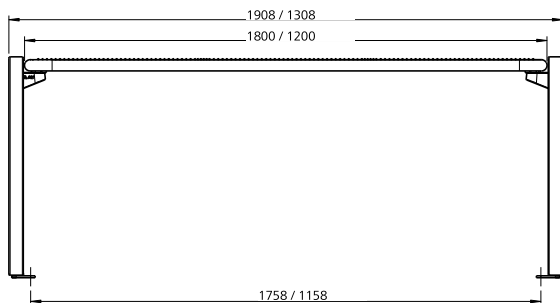

TISCH STRADA MAXI HARMONY

Benennung	Artikelnr.		
	Tisch Strada Maxi Harmony 180	55412..*	
Tisch Strada Maxi Harmony 120	55413..*		

*Bitte die letzten Ziffern der Artikelnummer mit der gewünschten Farb-Nr. ergänzen.