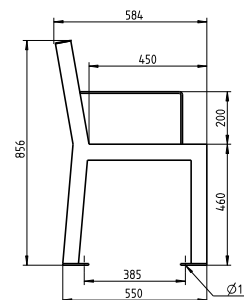

PATIO RAINBOW

Benennung	Artikelnr.		
	Bank mit Rückenlehne Patio Rainbow	5533539	
Bank mit Rückenlehne und Armlehne Patio Rainbow	5533639		

*Bitte die letzten Ziffern der Artikelnummer mit der gewünschten Farb-Nr. ergänzen.