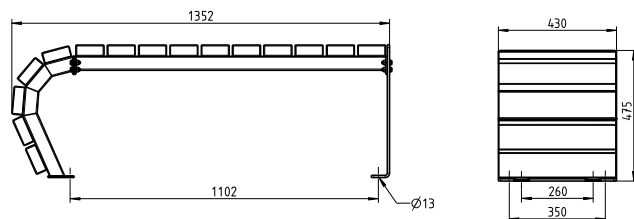

Optional mit Fuß Gloria kombinierbar.

OLYMPIA LUNA FLOW EINSEITIG 2-SITZIG

Benennung	Grundelement		Anbauelement	
	Artikelnr.		Artikelnr.	
Olympia Luna Flow 2-sitziges Element Iroko	55097..*		55098..*	
Olympia Luna Flow 2-sitziges Element Robinie	55095..*		55096..*	
Olympia Luna Flow 2-sitziges Element Bambus Dunkel	55093..*		55094..*	
Olympia Luna Flow 2-sitziges Element Bambus Savanna	55091..*		55092..*	

*Bitte die letzten Ziffern der Artikelnummer mit der gewünschten Farb-Nr. ergänzen.

39

Schnelllieferprogramm: Ab Lager

31

32

33

01

03

14

02

05

06

20

13

6-8 Wochen

RAL nach Wahl auf Anfrage