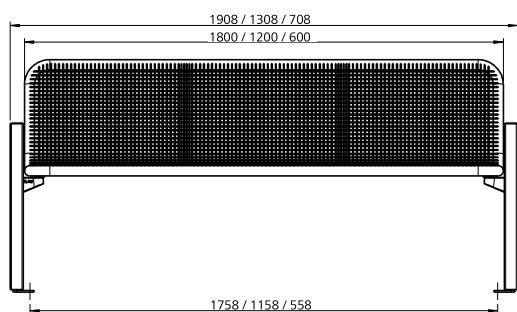

BANK STRADA HARMONY

Benennung	Mit Rückenlehne		Ohne Rückenlehne	
	Artikelnr.		Artikelnr.	
Bank Strada Harmony 180	54522..*		54523..*	
Bank Strada Harmony 120	55145..*		55147..*	
Bank Strada Harmony 60	55146..*		55148..*	

*Bitte die letzten Ziffern der Artikelnummer mit der gewünschten Farb-Nr. ergänzen.

31

32

33

Schnelllieferprogramm: Ab Lager

01

03

14

02

05

06

20

13

4-6 Wochen

RAL nach Wahl auf Anfrage