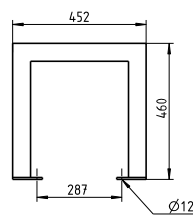

BANK PATIO OHNE RÜCKENLEHNE		
Benennung	Ohne Rückenlehne	
	Artikelnr.	
Bank Patio Iroko	54977..*	
Bank Patio Robinie	54976..*	
Bank Patio Bambus Dunkel	54974..*	
Bank Patio Bambus Savanna	54975..*	
Bank Patio mit Rohrbohlen	55307..*	

*Bitte die letzten Ziffern der Artikelnummer mit der gewünschten Farb-Nr. ergänzen.