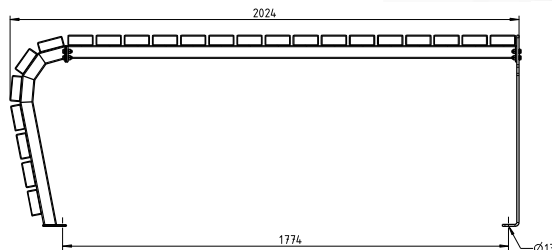

ERLAU® Olympia Luna Flow

Tisch Olympia Luna Flow einseitig. Einheitlich im Design, grenzenlos in der Vielfalt.

- Fuß aus Laserschnitt-Formteil, abgewinkelt
- Mit einseitig fortlaufender Tischfläche, in den Boden übergehend
- Mobil mit Befestigungsbohrung
- Metallteile feuerverzinkt und pulverbeschichtet
- Tischfläche wahlweise mit Bohlen aus Iroko (FSC-zertifiziert), Robinie (FSC-zertifiziert), Bambus dunkel oder Bambus Savanna
- Maße (B x T x H): 2.024 x 770 x 760 mm