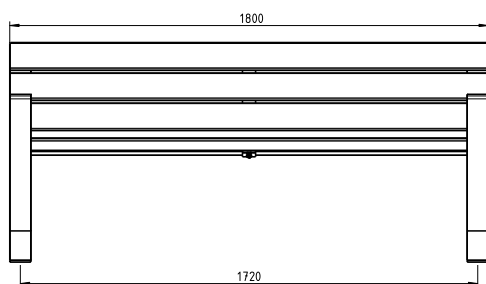

BANK PIEGA MIT RÜCKENLEHNE

Benennung	Artikelnr.	
Bank Piega Iroko	55298..*	
Bank Piega Robinie	55297..*	
Bank Piega Bambus Dunkel	55296..*	
Bank Piega Bambus Savanna	55295..*	

*Bitte die letzten Ziffern der Artikelnummer mit der gewünschten Farb-Nr. ergänzen.

Schnelllieferprogramm: Ab Lager

6-8 Wochen

RAL nach Wahl auf Anfrage