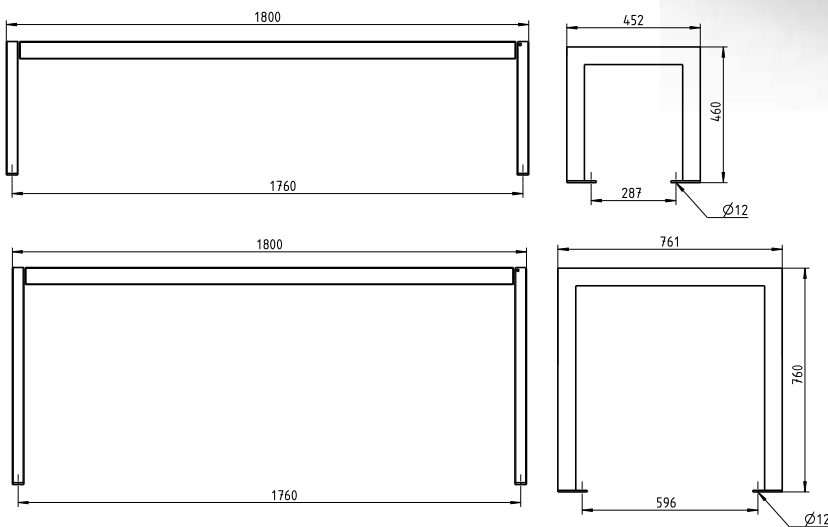

PATIO RAINBOW		
Benennung		
	Artikelnr.	
Bank ohne Rückenlehne Patio Rainbow	5533739	
Tisch Patio Rainbow	5533839	

*Bitte die letzten Ziffern der Artikelnummer mit der gewünschten Farb-Nr. ergänzen.