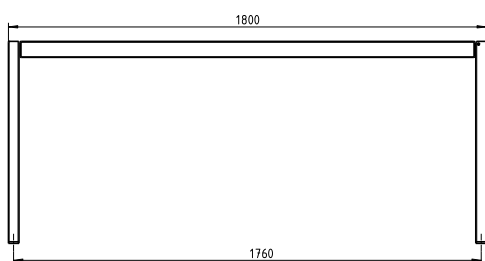

TISCH PATIO		
Benennung		
	Artikelnr.	
Tisch Patio Iroko	54981..*	
Tisch Patio Robinie	54980..*	
Tisch Patio Bambus Dunkel	54978..*	
Tisch Patio Bambus Savanna	54979..*	
Tisch Patio Rohrbohlen	55308..*	

*Bitte die letzten Ziffern der Artikelnummer mit der gewünschten Farb-Nr. ergänzen.