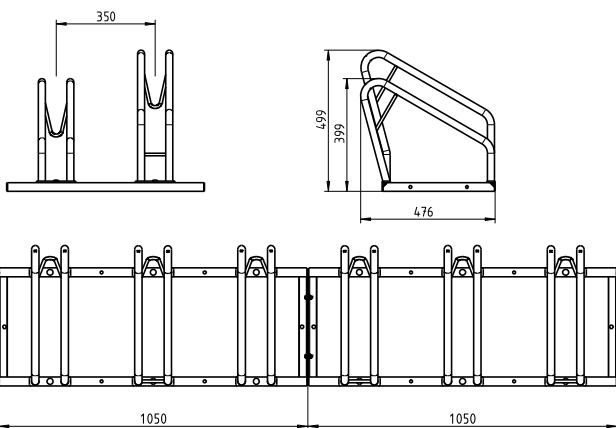

PEDALO REIHENFAHRRADSTÄNDER

Benennung	Artikelnr.		
	Pedalo Reihenfahrzeugständer 2er	55402..*	
Pedalo Reihenfahrzeugständer 3er	55403..*		
Pedalo Reihenfahrzeugständer 4er	55404..*		
Pedalo Reihenfahrzeugständer 5er	55405..*		
Pedalo Reihenfahrzeugständer 6er	55406..*		

*Bitte die letzten Ziffern der Artikelnummer mit der gewünschten Farb-Nr. ergänzen.