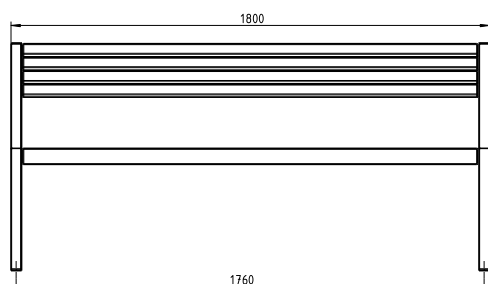

PATIO RAINBOW

Benennung	Artikelnr.		
	Bank mit Rückenlehne Patio Rainbow	5533539	
Bank mit Rückenlehne und Armlehne Patio Rainbow	5533639		

*Bitte die letzten Ziffern der Artikelnummer mit der gewünschten Farb-Nr. ergänzen.