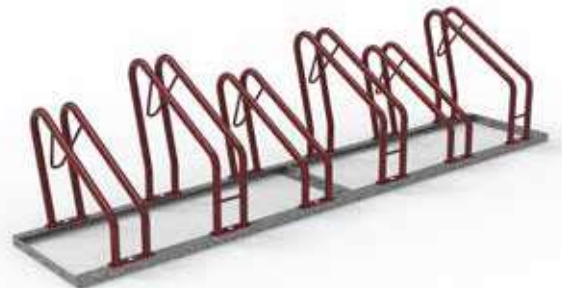

PEDALO REIHENFAHRRADSTÄNDER

Benennung	Artikelnr.		
	Pedalo Reihenfahrzeugständer 2er	55402..*	
Pedalo Reihenfahrzeugständer 3er	55403..*		
Pedalo Reihenfahrzeugständer 4er	55404..*		
Pedalo Reihenfahrzeugständer 5er	55405..*		
Pedalo Reihenfahrzeugständer 6er	55406..*		

*Bitte die letzten Ziffern der Artikelnummer mit der gewünschten Farb-Nr. ergänzen.