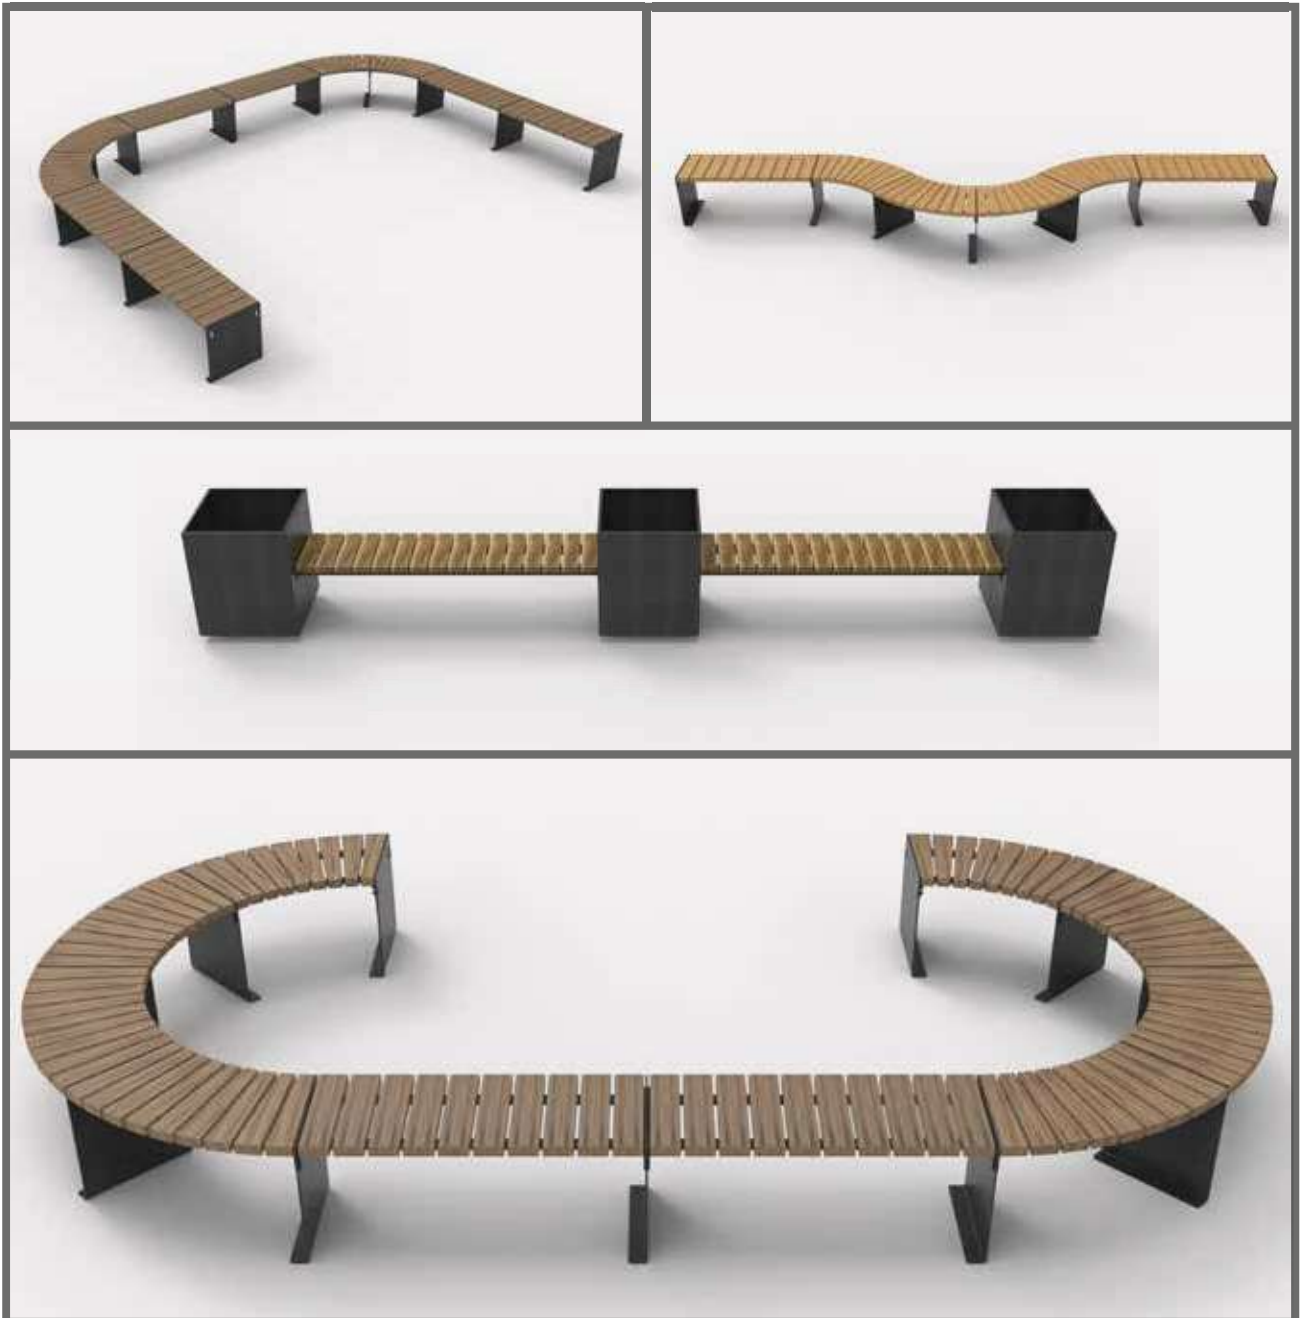

ERLAU® Gestaltungsvarianten