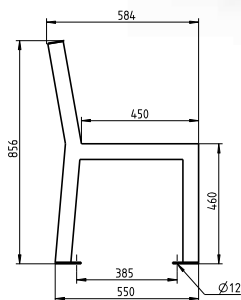

BANK PATIO MIT RÜCKENLEHNE

Benennung	Mit Rückenlehne		Mit Rückenlehne und Armlehne	
	Artikelnr.		Artikelnr.	
Bank Patio Iroko	54969..*		54973..*	
Bank Patio Robinie	54968..*		54972..*	
Bank Patio Bambus Dunkel	54966..*		54970..*	
Bank Patio Bambus Savanna	54967..*		54971..*	
Bank Patio Rohrbohlen	55305..*		55306..*	

*Bitte die letzten Ziffern der Artikelnummer mit der gewünschten Farb-Nr. ergänzen.