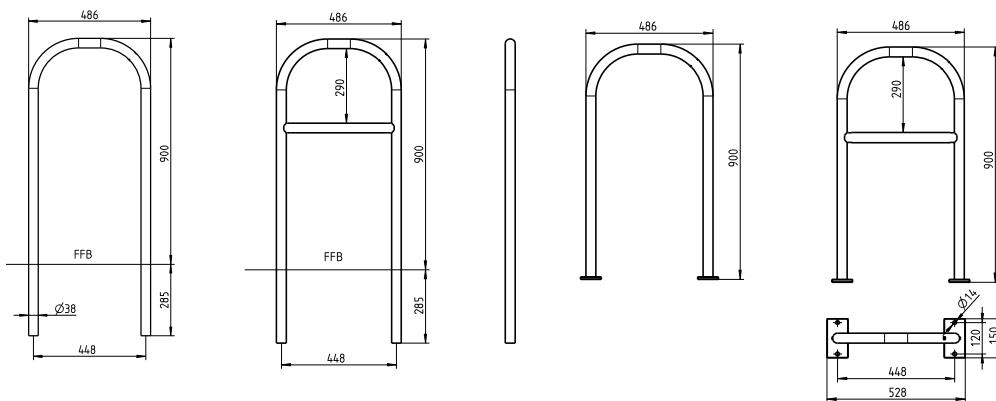

ANLEHNBÜGEL SIESTA

Benennung	ortsfest		FP0	
	Artikelnr.		Artikelnr.	
Anlehnbügel Siesta	55370..*		55373..*	
Anlehnbügel Siesta mit Querholm	55371..*		55374..*	

*Bitte die letzten Ziffern der Artikelnummer mit der gewünschten Farb-Nr. ergänzen.

6-8 Wochen

RAL nach Wahl auf Anfrage