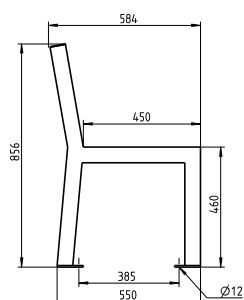

PATIO RAINBOW

Benennung	Artikelnr.		
	Bank mit Rückenlehne Patio Rainbow	5533539	
Bank mit Rückenlehne und Armlehne Patio Rainbow	5533639		

*Bitte die letzten Ziffern der Artikelnummer mit der gewünschten Farb-Nr. ergänzen.