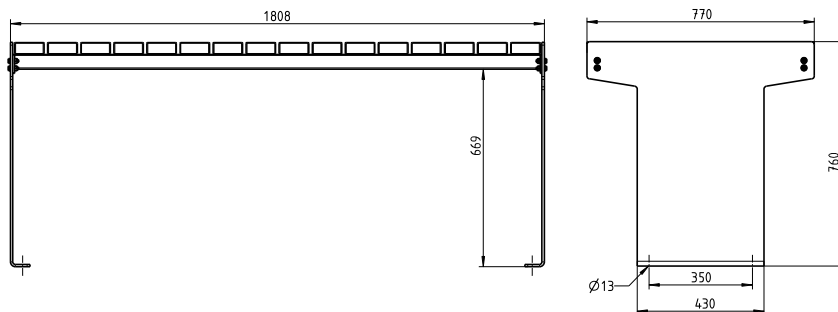

*Bitte die letzten Ziffern der Artikelnummer mit der gewünschten Farb-Nr. ergänzen.

Tisch Olympia Luna. Einheitlich im Design, grenzenlos in der Vielfalt.

- Fuß aus Laserschnitt-Formteil, abgewinkelt
- Mobil mit Befestigungsbohrung
- Metallteile feuerverzinkt und pulverbeschichtet
- Tischfläche wahlweise mit Bohlen aus Iroko (FSC-zertifiziert), Robinie (FSC-zertifiziert), Bambus dunkel oder Bambus Savanna
- Maße (B x T x H): 1.808 x 770 x 760 mm