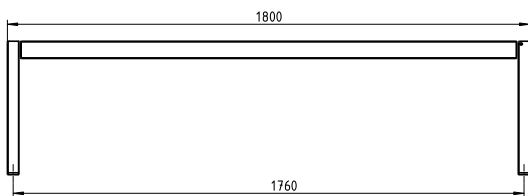

BANK PATIO OHNE RÜCKENLEHNE		
Benennung	Ohne Rückenlehne	
	Artikelnr.	
Bank Patio Iroko	54977..*	
Bank Patio Robinie	54976..*	
Bank Patio Bambus Dunkel	54974..*	
Bank Patio Bambus Savanna	54975..*	
Bank Patio mit Rohrbohlen	55307..*	

*Bitte die letzten Ziffern der Artikelnummer mit der gewünschten Farb-Nr. ergänzen.