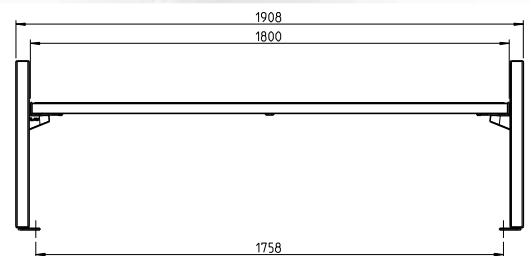

BANK STRADA STYLE

Benennung	Mit Rückenlehne		Ohne Rückenlehne	
	Artikelnr.		Artikelnr.	
Bank Strada Style Drahtgitter	54257..*		54527..*	
Bank Strada Style Bambus dunkel	54524..*		54528..*	
Bank Strada Style Bambus Savanna	54705..*		54737..*	
Bank Strada Style Recyclingkunststoff	54525..*		54530..*	
Bank Strada Style Paghholz	54130..*		54531..*	
Bank Strada Style Accoya	54526..*		54532..*	
Bank Strada Style Robinie	55070..*		55071..*	
Bank Strada Style Iroko	55036..*		55037..*	

*Bitte die letzten Ziffern der Artikelnummer mit der gewünschten Farb-Nr. ergänzen.