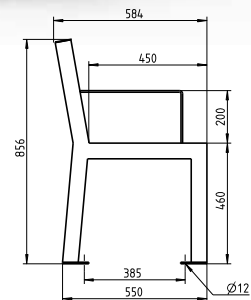

BANK PATIO MIT RÜCKENLEHNE

Benennung	Mit Rückenlehne		Mit Rückenlehne und Armlehne	
	Artikelnr.		Artikelnr.	
Bank Patio Iroko	54969..*		54973..*	
Bank Patio Robinie	54968..*		54972..*	
Bank Patio Bambus Dunkel	54966..*		54970..*	
Bank Patio Bambus Savanna	54967..*		54971..*	
Bank Patio Rohrbohlen	55305..*		55306..*	

*Bitte die letzten Ziffern der Artikelnummer mit der gewünschten Farb-Nr. ergänzen.