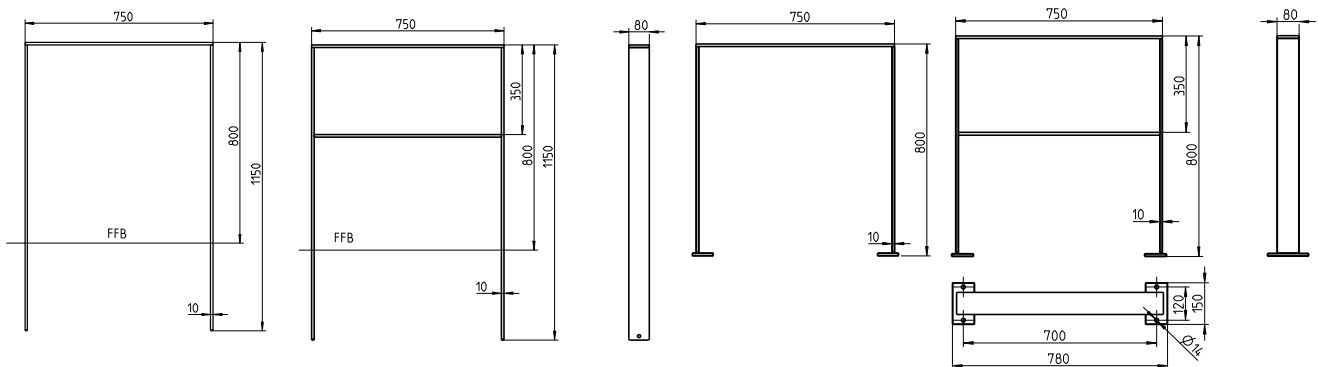

ANLEHNBÜGEL QUADRI

Benennung	ortsfest		FPO	
	Artikelnr.		Artikelnr.	
Anlehnbügel Quadri	54646..*		55352..*	
Anlehnbügel Quadri mit Querholm	54649..*		55353..*	

*Bitte die letzten Ziffern der Artikelnummer mit der gewünschten Farb-Nr. ergänzen.

6-8 Wochen

RAL nach Wahl auf Anfrage