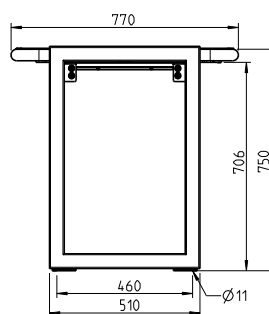

TISCH STRADA MAXI HARMONY

Benennung	Artikelnr.		
	Tisch Strada Maxi Harmony 180	55412..*	
Tisch Strada Maxi Harmony 120	55413..*		

*Bitte die letzten Ziffern der Artikelnummer mit der gewünschten Farb-Nr. ergänzen.