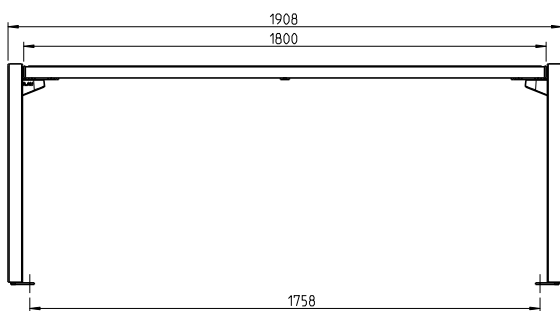

TISCH STRADA MAXI STYLE

Benennung	Artikelnr.	
Tisch Strada Maxi Style Drahtgitter	55414..*	
Tisch Strada Maxi Style Bambus dunkel	55416..*	
Tisch Strada Maxi Style Bambus Savanna	55417..*	
Tisch Strada Maxi Style Recyclingkunststoff	55419..*	
Tisch Strada Maxi Style Paghholz	55415..*	
Tisch Strada Maxi Style Accoya	55418..*	
Tisch Strada Maxi Style Robinie	55421..*	
Tisch Strada Maxi Style Iroko	55420..*	

*Bitte die letzten Ziffern der Artikelnummer mit der gewünschten Farb-Nr. ergänzen.