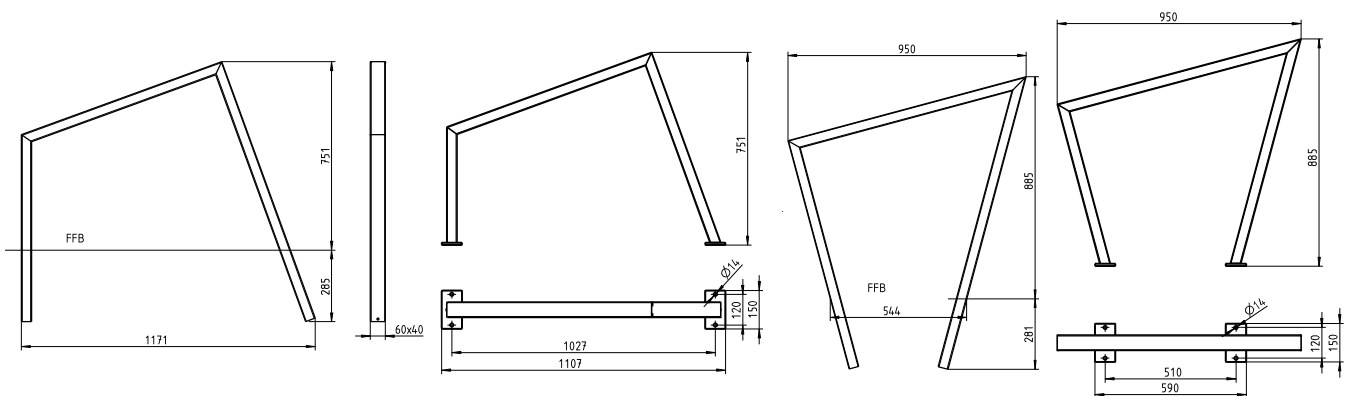

*Bitte die letzten Ziffern der Artikelnummer mit der gewünschten Farb-Nr. ergänzen.

6-8 Wochen

RAL nach Wahl auf Anfrage

ERLAU® Anlehnbügel Pedalo Pisa

Fahrradanlehnbügel Pisa

- Fahrradanelehnbügel aus Vierkantrohr (60 x 40 mm)
- Geometrie wahlweise mit offenem (Pisa O) oder geschlossenem (Pisa G) Fuß
- Ortsfest zum Einbetonieren oder ortsfest mit Befestigungsplatte (FP0)
- Komplett feuerverzinkt oder feuerverzinkt und pulverbeschichtet
- Maße ortsfest Pisa O (B x T x H): 1.171 x 60 x 1.036 mm
- Maße FP0 Pisa O (B x T x H): 1.107 x 150 x 751 mm
- Maße ortsfest Pisa G (B x T x H): 950 x 60 x 1.166 mm
- Maße FP0 Pisa G (B x T x H): 950 x 150 x 885 mm