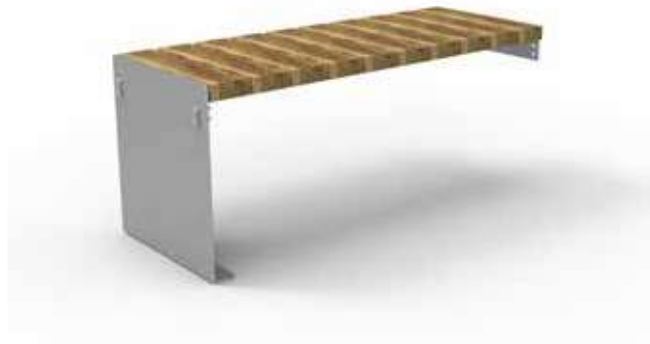

Olympia Luna 2-sitziges Element. Einheitlich im Design, grenzenlos in der Vielfalt.

- 2-sitziges Element – individuell erweiterbar
- Fuß aus Laserschnitt-Formteil, abgewinkelt und rechteckig gestaltet
- Mobil mit Befestigungsbohrung
- Metallteile feuerverzinkt und pulverbeschichtet
- Sitzfläche wahlweise mit Bohlen aus Iroko (FSC-zertifiziert), Robinie (FSC-zertifiziert), Bambus dunkel oder Bambus Savanna
- Maße (B x T x H): 1.136 x 430 x 475 mm