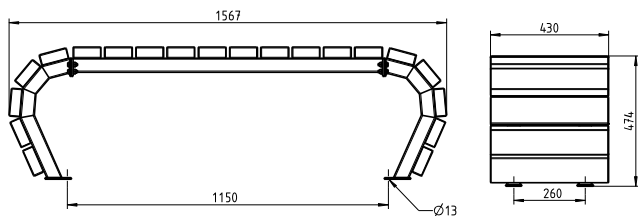

*Bitte die letzten Ziffern der Artikelnummer mit der gewünschten Farb-Nr. ergänzen.

ERLAU® Olympia Luna Flow

Bank Olympia Luna Flow 2-sitzig. Einheitlich im Design, grenzenlos in der Vielfalt.

- 2-sitziges Element
- Mit beidseitig fortlaufender Sitzfläche, in Boden den übergehend
- Mobil mit Befestigungsbohrung
- Metallteile feuerverzinkt und pulverbeschichtet
- Sitzfläche wahlweise mit Bohlen aus Iroko (FSC-zertifiziert), Robinie (FSC-zertifiziert), Bambus dunkel oder Bambus Savanna
- Maße (B x T x H): 1.567 x 430 x 474 mm