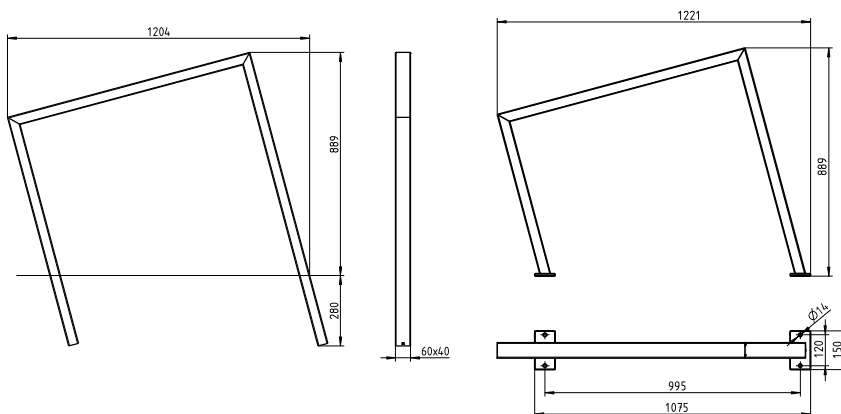

ANLEHNBÜGEL PEDALO PISA

Benennung	ortsfest		FPO	
	Artikelnr.		Artikelnr.	
Anlehnbügel Pedalo Pisa-P	55394.*		55395.*	

*Bitte die letzten Ziffern der Artikelnummer mit der gewünschten Farb-Nr. ergänzen.

RAL nach Wahl auf Anfrage