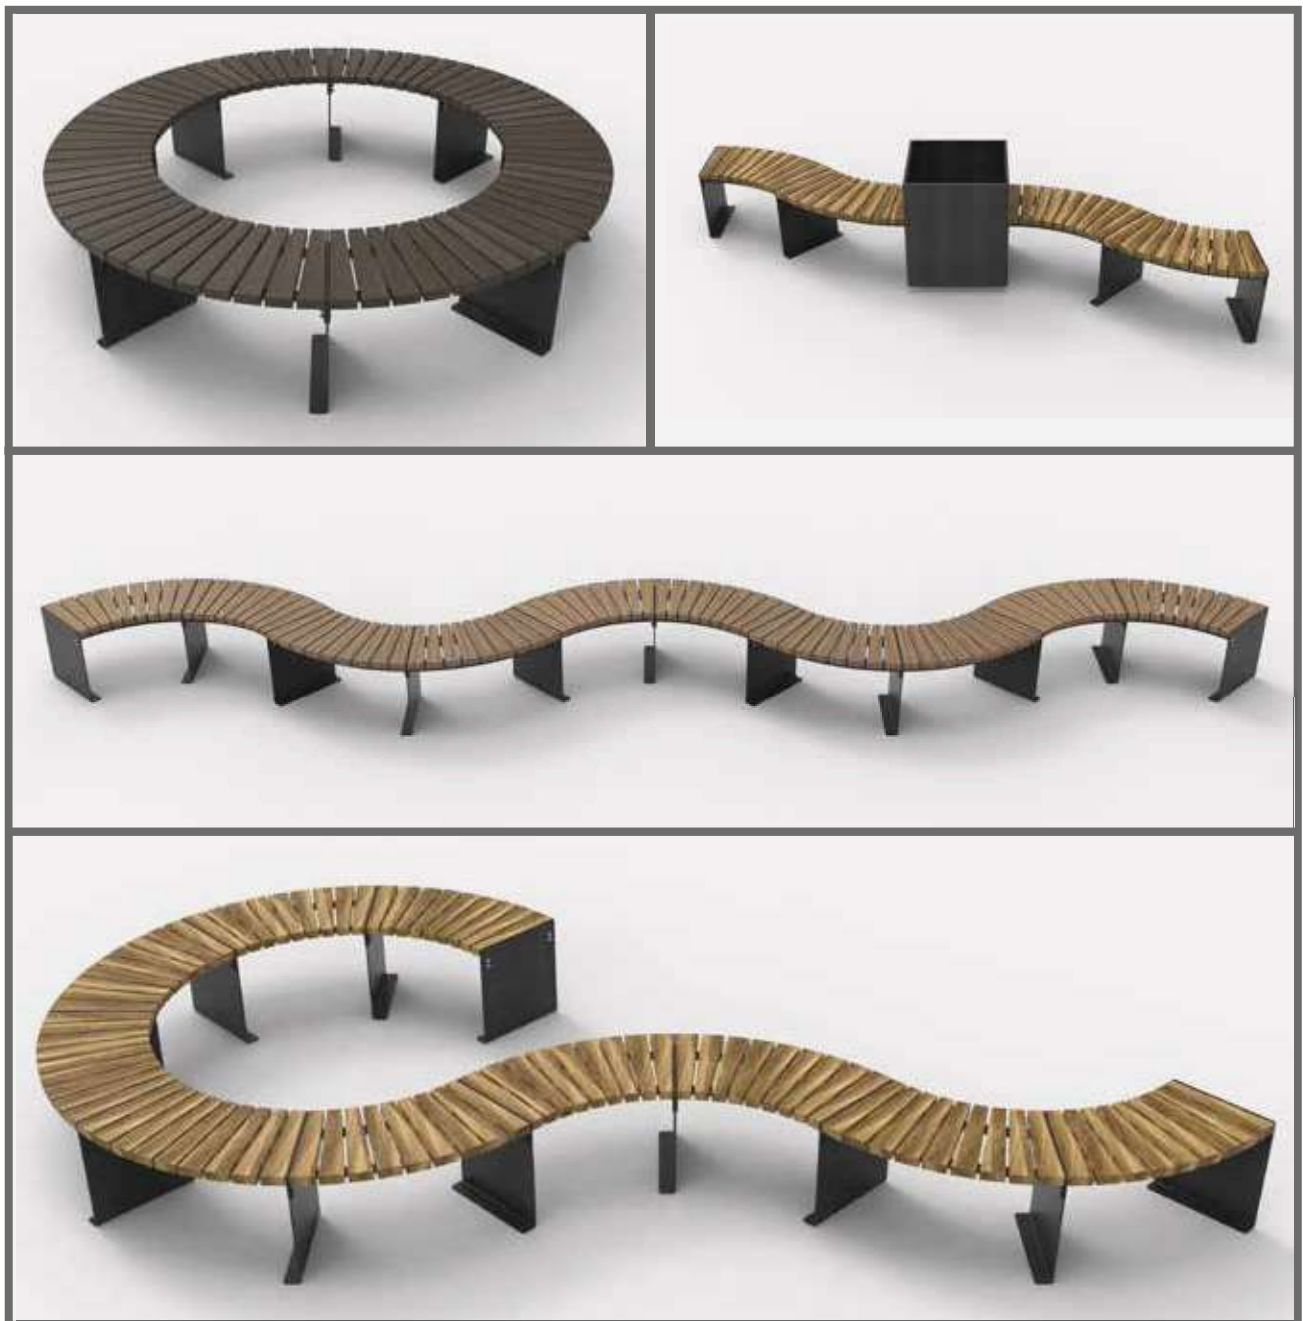

ERLAU® Gestaltungsvarianten