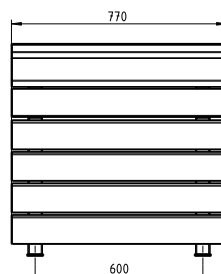

- Mit beidseitig fortlaufender Tischfläche, in den Boden übergehend
- Mobil mit Befestigungsbohrung
- Metallteile feuerverzinkt und pulverbeschichtet
- Tischfläche wahlweise mit Bohlen aus Iroko (FSC-zertifiziert), Robinie (FSC-zertifiziert), Bambus dunkel oder Bambus Savanna
- Maße (B x T x H): 2.240 x 770 x 760 mm