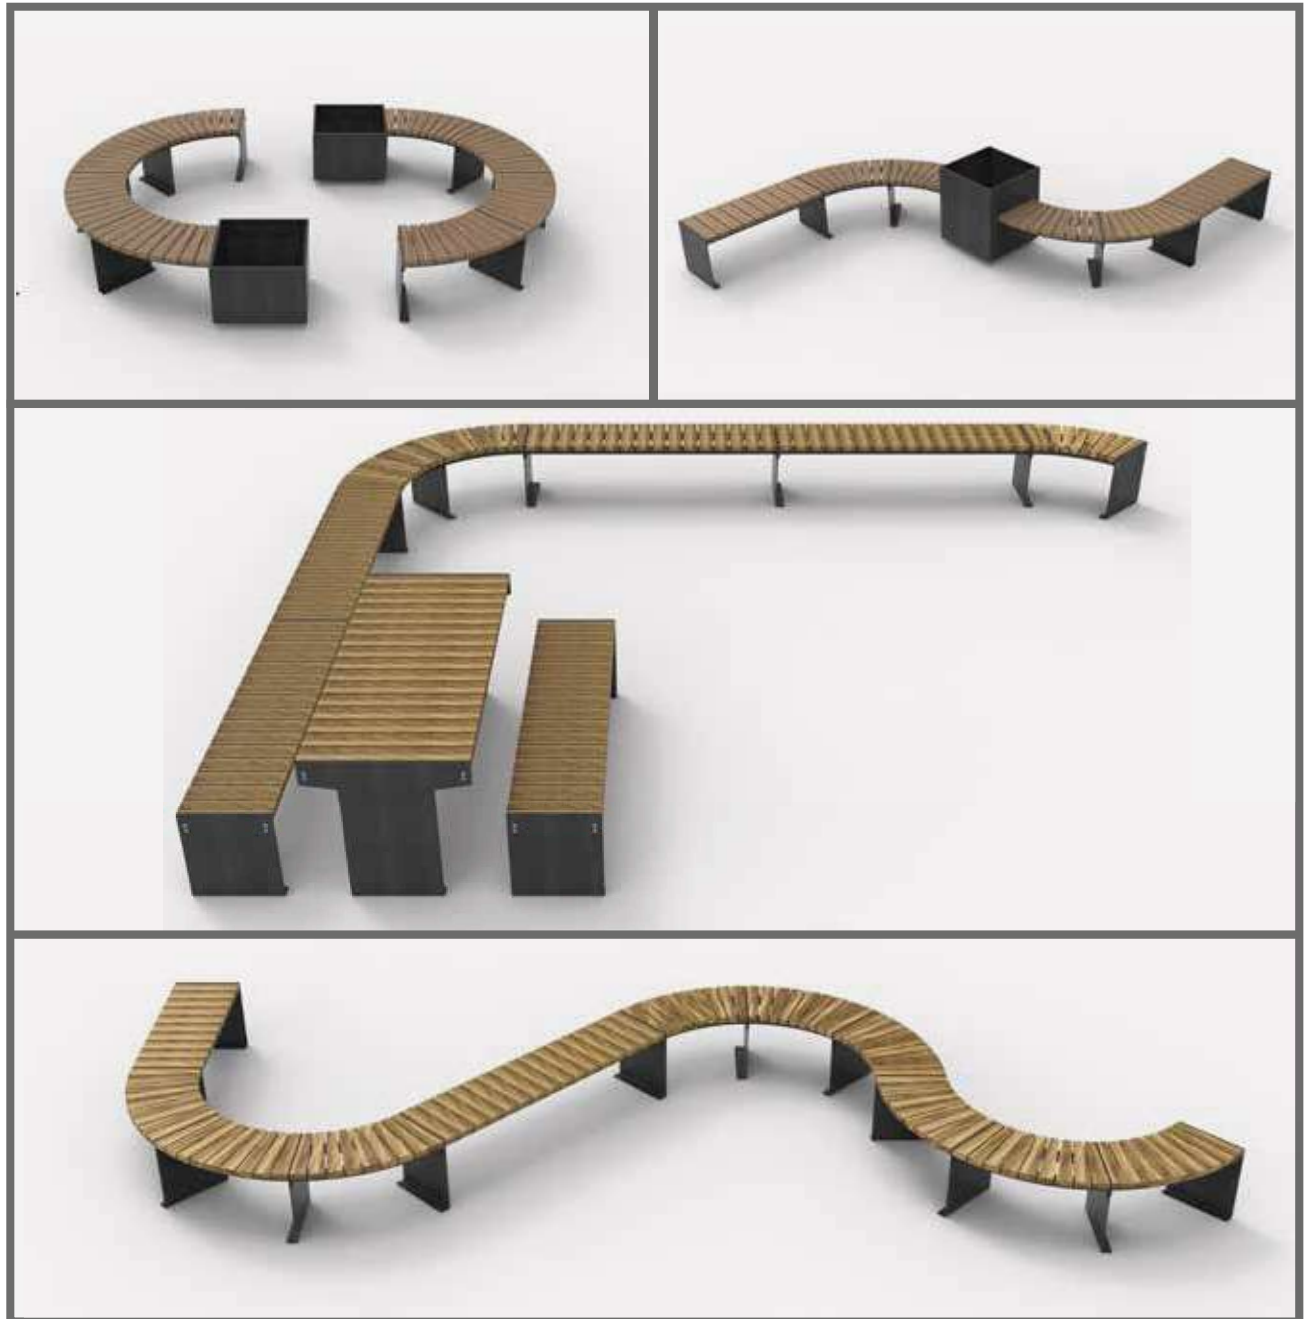

ERLAU® Gestaltungsvarianten