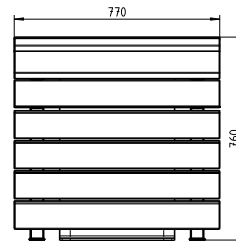

ERLAU® Olympia Luna Flow

Tisch Olympia Luna Flow einseitig. Einheitlich im Design, grenzenlos in der Vielfalt.

- Fuß aus Laserschnitt-Formteil, abgewinkelt
- Mit einseitig fortlaufender Tischfläche, in den Boden übergehend
- Mobil mit Befestigungsbohrung
- Metallteile feuerverzinkt und pulverbeschichtet
- Tischfläche wahlweise mit Bohlen aus Iroko (FSC-zertifiziert), Robinie (FSC-zertifiziert), Bambus dunkel oder Bambus Savanna
- Maße (B x T x H): 2.024 x 770 x 760 mm