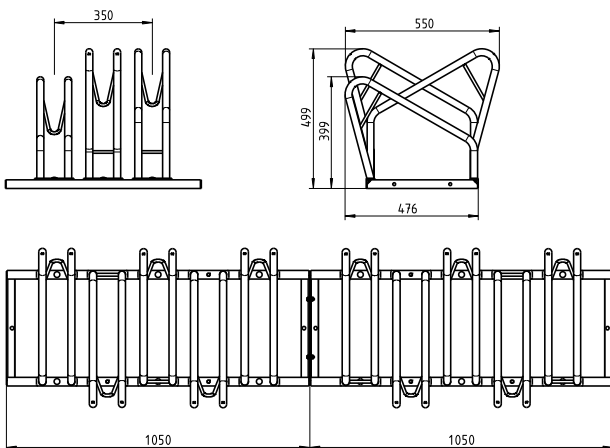

PEDALO REIHENFAHRRADSTÄNDER VERZAHNT

Benennung	Artikelnr.		
	Pedalo Reihenfahrzeugständer 3er verzahnt	55407..*	
Pedalo Reihenfahrzeugständer 5er verzahnt	55408..*		
Pedalo Reihenfahrzeugständer 6er verzahnt	55409..*		
Pedalo Reihenfahrzeugständer 8er verzahnt	55410..*		
Pedalo Reihenfahrzeugständer 10er verzahnt	55411..*		

*Bitte die letzten Ziffern der Artikelnummer mit der gewünschten Farb-Nr. ergänzen.