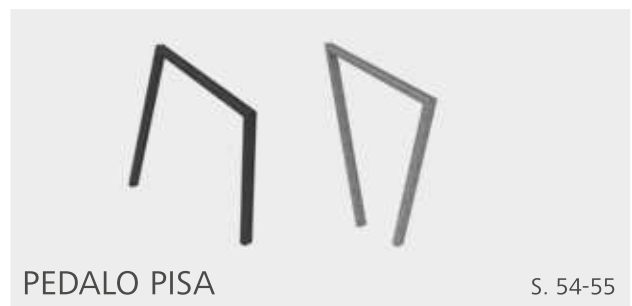

Passender Fahrradanhlehbügel auf Seite 50.

TISCH STRADA MAXI STYLE

Benennung	Artikelnr.	
Tisch Strada Maxi Style Drahtgitter	55414..*	
Tisch Strada Maxi Style Bambus dunkel	55416..*	
Tisch Strada Maxi Style Bambus Savanna	55417..*	
Tisch Strada Maxi Style Recyclingkunststoff	55419..*	
Tisch Strada Maxi Style Paghholz	55415..*	
Tisch Strada Maxi Style Accoya	55418..*	
Tisch Strada Maxi Style Robinie	55421..*	
Tisch Strada Maxi Style Iroko	55420..*	

*Bitte die letzten Ziffern der Artikelnummer mit der gewünschten Farb-Nr. ergänzen.

ERLAU® Neuheiten Fahrradparksysteme

ERLAU® Anlehnbügel Quadri

Fahrradanlehnbügel Quadri

- Fahrradanelehnbügel aus Flachstahl, Stärke 10mm
- Ortsfest zum Einbetonieren oder ortsfest mit Befestigungsplatte (FPO)
- Optional mit Querholm
- Komplett feuerverzinkt oder feuerverzinkt und pulverbeschichtet
- Maße ortsfest (B x T x H): 750 x 80 x 1.150 mm
- Maße FPO (B x T x H) 780 x 150 x 800 mm